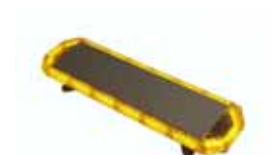

Hella Rundumleuchtenbalken OWS X 1400

mit Lampenart: X1 (Gasentladungslampe), 24V, L1400 x H180 x T300 mm,
Hella Nr. 2RL 007 900-241 - immer mitbestellen Art. Nr. 25609330035.0

Größe: L1400 x H180 x T300 mm
Gewicht (kg): 8,1
Zolltarifnummer: 85318095
EAN: 4082300159820

Artikel Nr.
25609330035X

Hella Rundumleuchtenbalken OWS 1600

2 gelbe Lichthauben, beschriftbare Blende, inkl. H1 Glühlampen,
Funkentstörung: leitungsgeführt Klasse 5, Gesamtstromaufnahme 5,4A, ink. 4
m Anschlusskabel, 24V, L1600 x H180 x T300 mm, Hella Nr. 2RL 007 900-611
- immer mitbestellen: Gummiauflage Art Nr. 25609330035.2

Größe: L1600 x H180 x T300 mm
Gewicht (kg): 15
Zolltarifnummer: 85318095
EAN: 4082300085228

Artikel Nr.
25609330035.1

Hella Rundumleuchtenbalken OWS X 1600

mit Lampenart: X1 (Gasentladungslampe), 24V, L1600 x H180 x T300 mm,
Hella Nr. 2RL 007 900-631 - immer mitbestellen Art. Nr. 25609330035.2

Größe: L1600 x H180 x T300 mm
Gewicht (kg): 8,1
Zolltarifnummer: 85318095
EAN: 4082300159783

Artikel Nr.
25609330035X.1

LED Leuchtbalken transparent mit orangenen LEDs

12-24V, 15 verschiedene Lichtmuster, ECE/R65 geprüft, inkl. Montagematerial
& Bedieneinheit

Größe: B900 mm
Gewicht (kg): 7,1
Zolltarifnummer: 85414010

Ausführung	Artikel Nr.
66 LEDs, Breite 900 mm	25609330070-900
34 LEDs, Breite 480 mm	25609330070-480
82 LEDs, Breite 1200 mm	25609330070-1200
98 LEDs, Breite 1440 mm	25609330070-1440